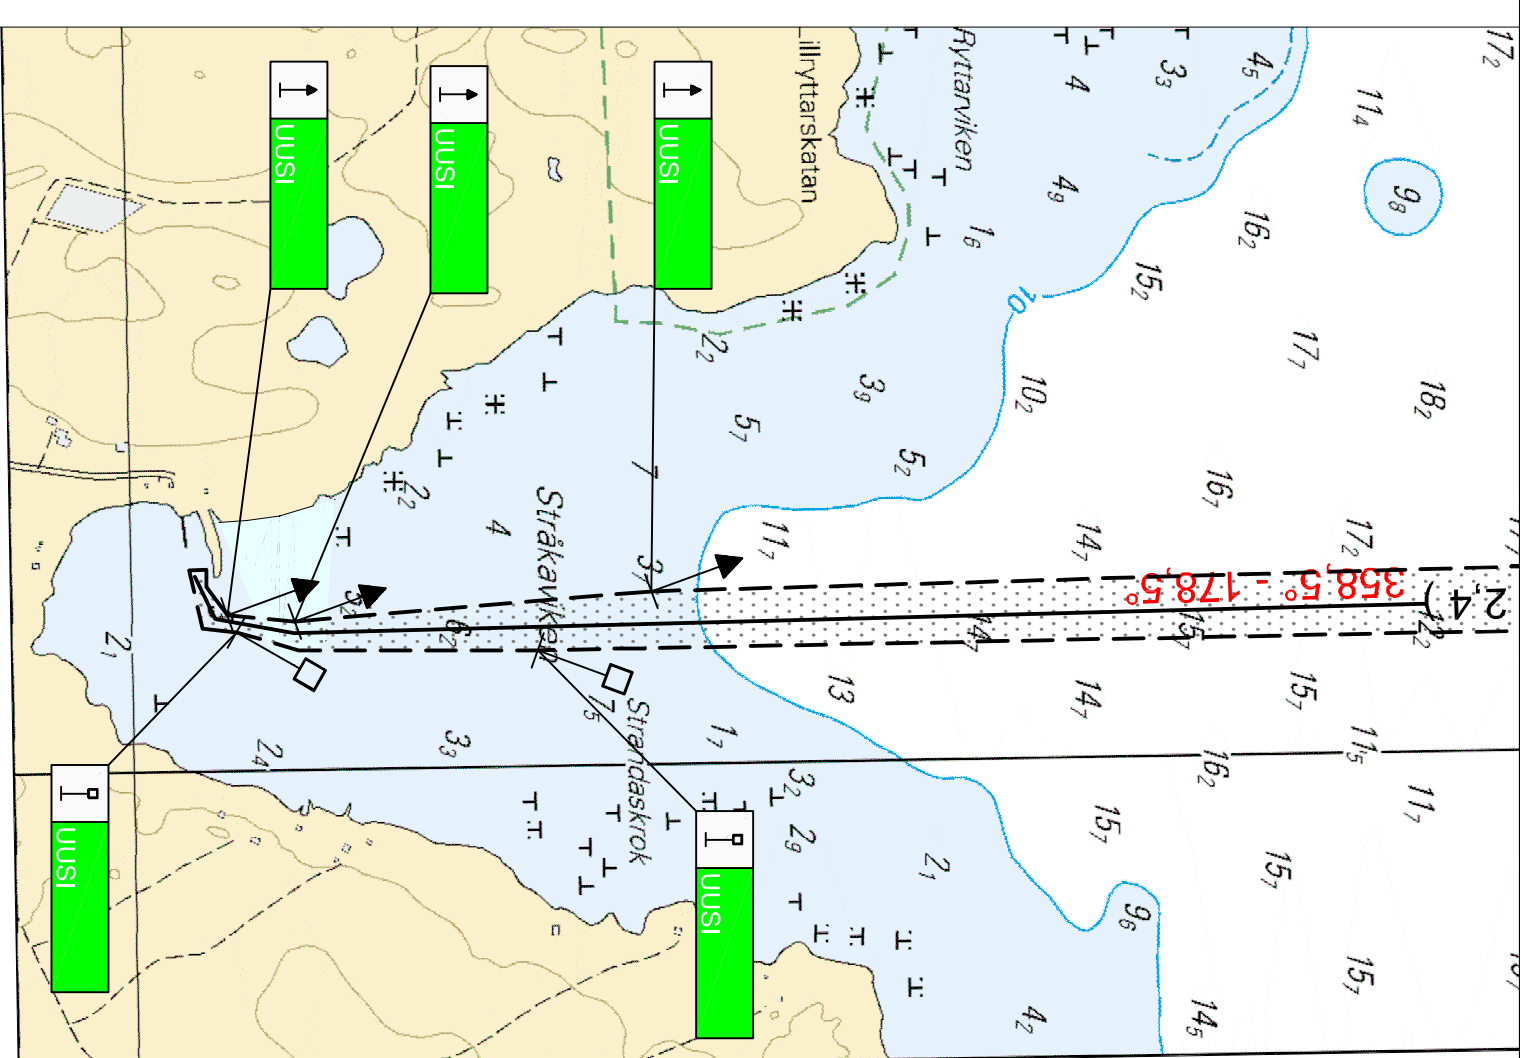

Utdrag från F-serien sida 828
Skala 1:20000

Utdrag från F-seriens förstöring 828-1
Skala 1:10000

Höjdsystem MW2010 Koordinatsystem KKS

OBJEKT Utveckling av båtlederna och besökshamnarna i Österbotten
672: Stråköviken, Österö

RITNING

Översiktskarta
Sjökortsutdrag (F-serien sida 828 och förstöring 828-1)

Mittausstalo Mättningshuset
MAPPTEAM

| UNDERS. | RITARE | TS | SKALA |
|-----------|-----------------|----|------------------------|
| PLANERARE | T. Storm | | se ritn. |
| GRANSK. | J-E. Strandberg | | DATUM 21.1.2015 |
| GODK. | S. Timmerböcka | | RITN. NR. 3077-672-001 |